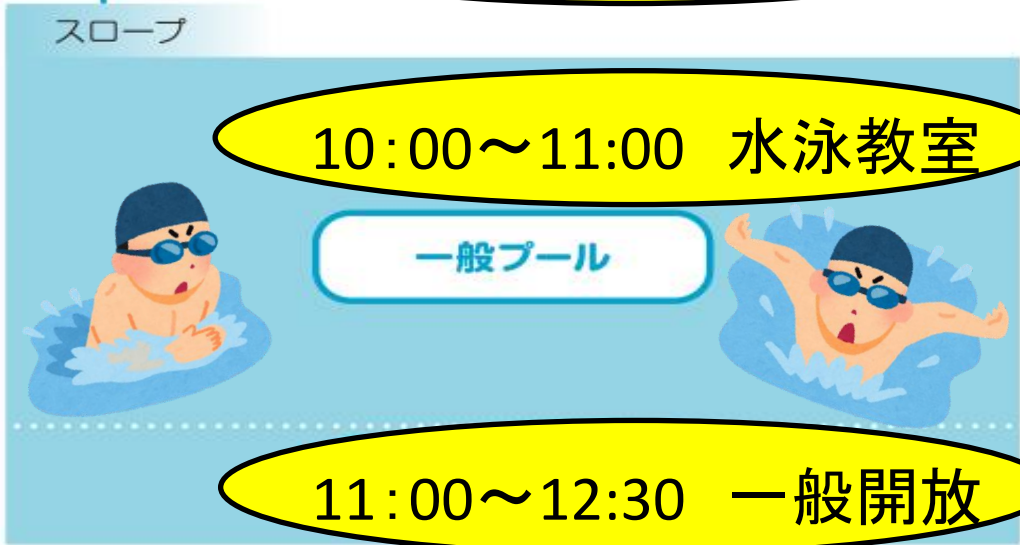

1F

スロープ

11:00~12:30 原口教室

10:00~11:00 水泳教室

11:00~12:30 一般開放

流水バス  
(アクア9)

サウナ

倉庫